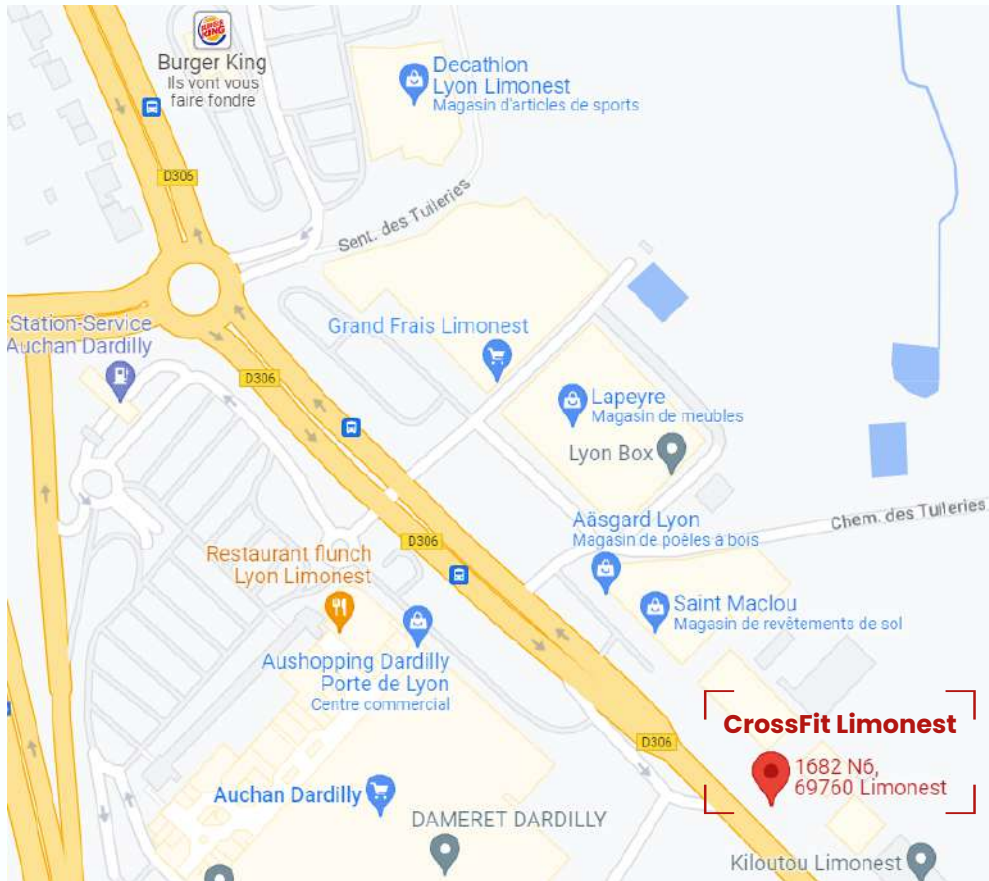

Site Internet : <https://crossfitlimonest.com/>

CrossFit Limonest – SASU EGOLESS
1682 Route Nationale 6
69760 Limonest